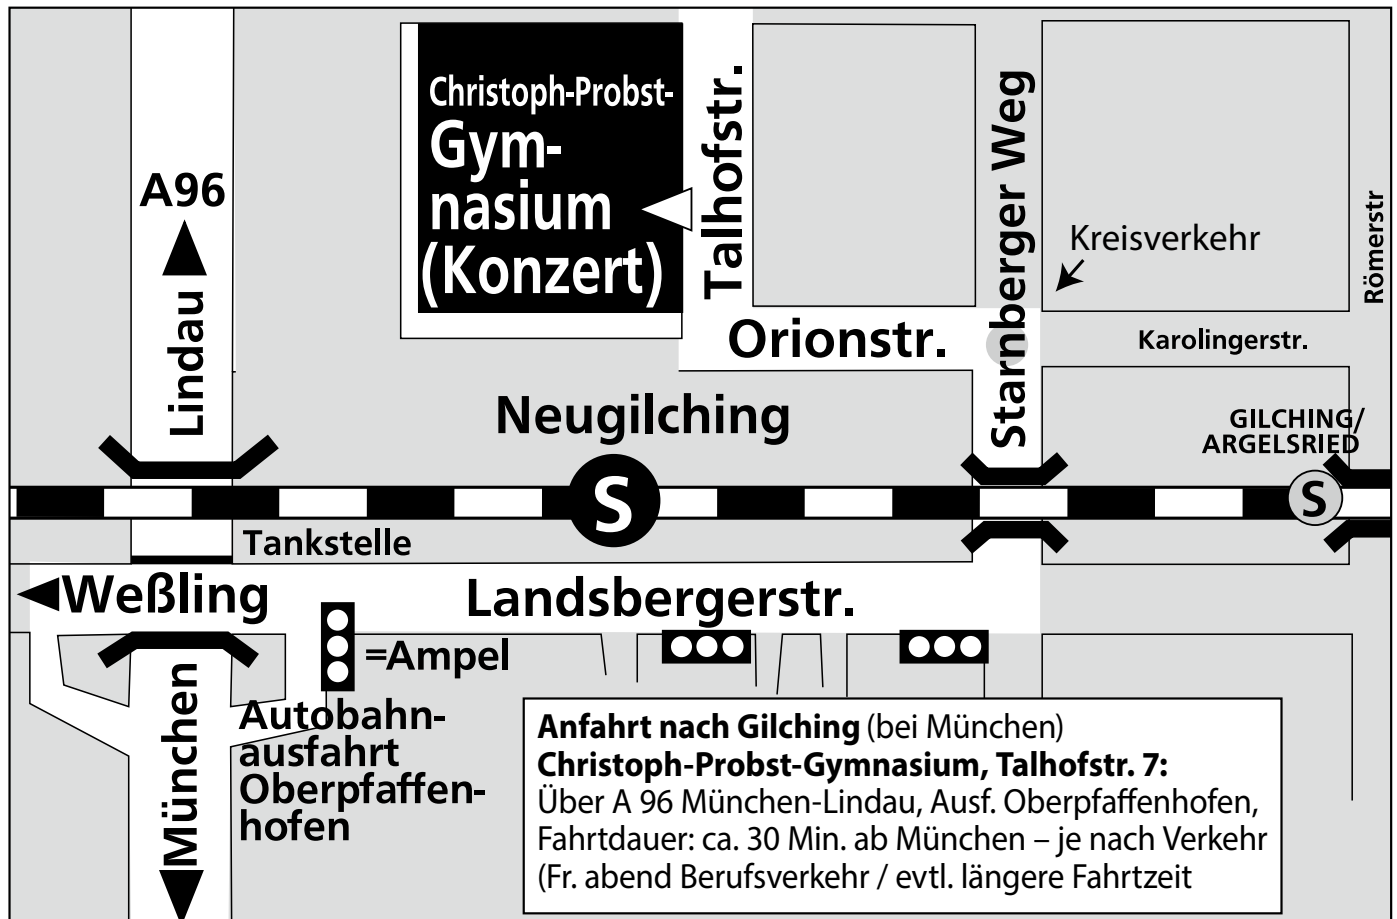

## Anfahrtspläne zu den Konzertorten:

Gilching (b. Mchn.)

**Bad Wiessee:** Hotel zur Post, Großer Saal, 83707 Bad Wiessee, Lindenplatz 7  
[www.hotel-zur-post-bad-wiessee.de/anreise-hotel-gasthof-bad-wiessee-bayern.html](http://www.hotel-zur-post-bad-wiessee.de/anreise-hotel-gasthof-bad-wiessee-bayern.html)